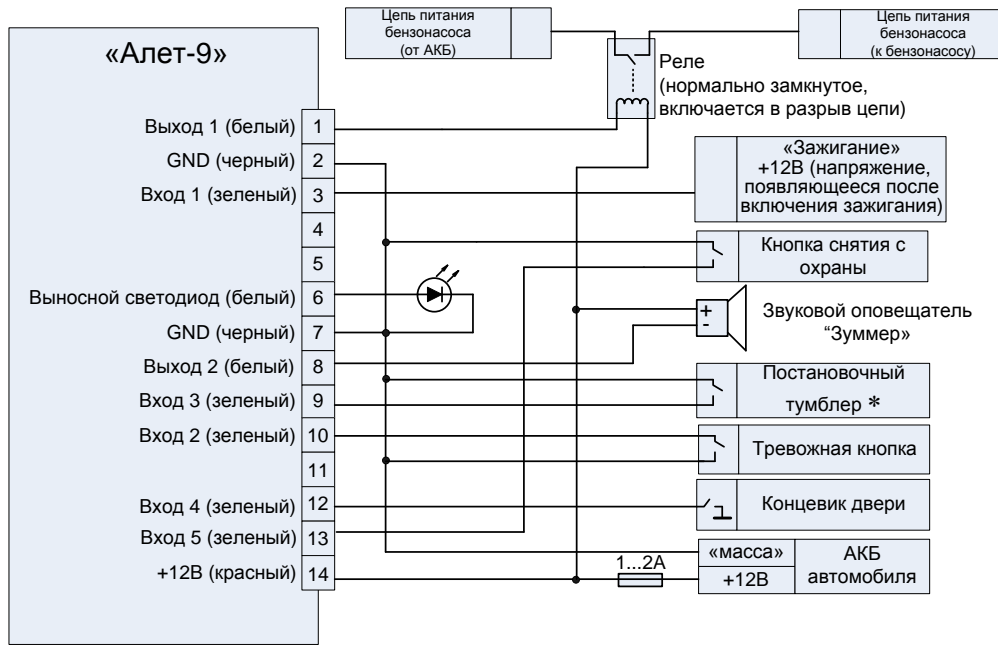

Прибор «Алет-9» может поставляться с двумя типами кабельной сборки:
 длиной 240 мм и 1300мм. Цвета проводов в кабельных сборках отличаются!

Нумерация контактов в разъеме
 (вид со стороны проводов)

Подключение кабельной сборки, длиной 240 мм:

Подключение кабельной сборки, длиной 1300 мм: